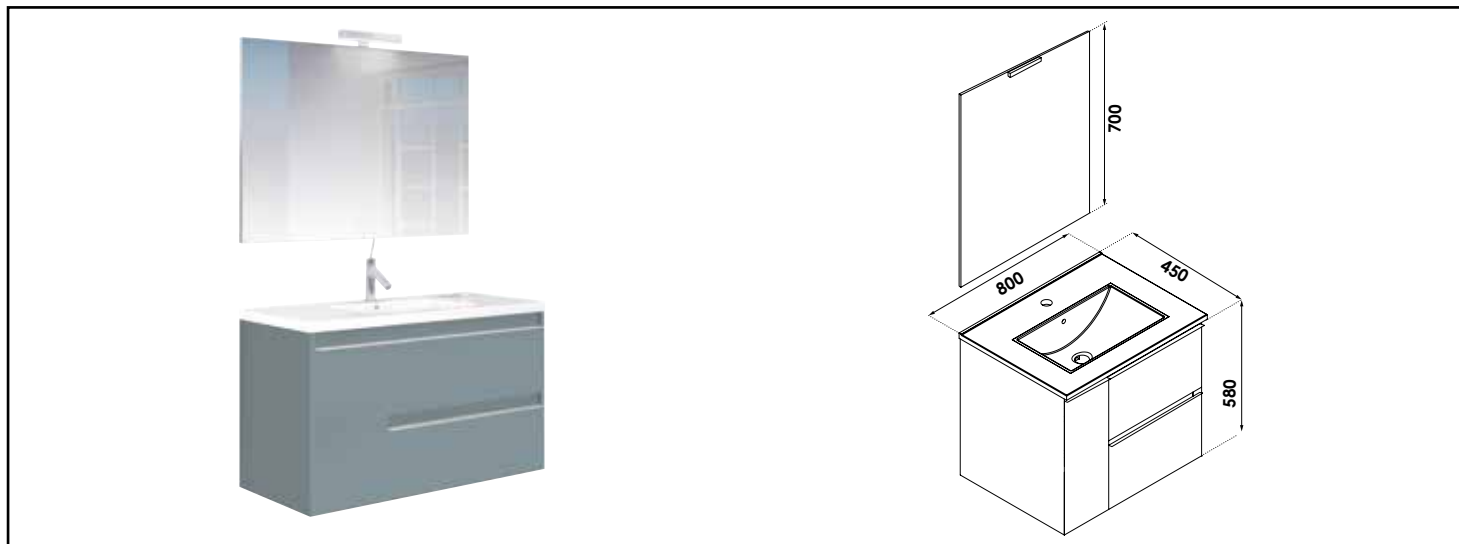

Référence : **401512023**

MEUBLE COMPLET BOSTON AVEC MIROIR SUSPENDUS - LARG. 80CM - COLORIS BLEU BLEUET

CARACTÉRISTIQUES

Meuble à suspendre finition Bleu Bleuét, avec plan céramique blanche simple vasque intégrée avec trop plein ; profondeur : 46cm
 Dimensions : Largeur : 80cm x Profondeur : 45cm x Hauteur : 58cm
 Corps de meuble avec vide sanitaire
 Plan céramique blanc extra-plat, épaisseur : 18mm
 Dimension de la cuve : 450x255x120mm
 Structure du caisson (façade et corps) en panneaux de particules revêtu MDF, épaisseur : 16mm
 2 tiroirs et 1 porte en panneau de particules à ouverture totale et fermeture amortie
 Poignées en aluminium chromé
 1 miroir simple à suspendre avec spot LED classe 2 IP44, hauteur : 70cm
 2 points de fixation murale
 Accessoires en options : pieds réglables en hauteur : de 29 à 31cm
 Livré pré-monté, sans robinetterie, sans visserie de fixation murale, sans vidage
 Fabrication européenne
 Norme PEFC
 Ecotaxe en sus